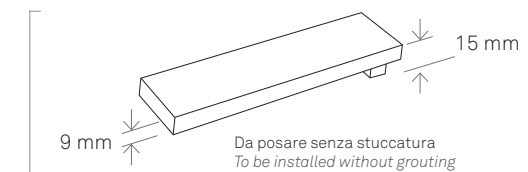

MOSAICO ■ 30x30 (12"x12") RT 9 mm
(TESSERE: 2,8x2,8 - 1¹/₈"x1¹/₈")

LISTELLO UP ■ 9,7x60 (3⁷/₈"x24") RT 9 mm

MOSAICO MULTISPESSORE
■ 30x60 (12"x24") RT 9 mm

MIDLAKE

▲ 60x90 (24"x36") RT ≡ K2 20 mm

▲ 22,5x45,3 (9"x18") Not RT 9 mm