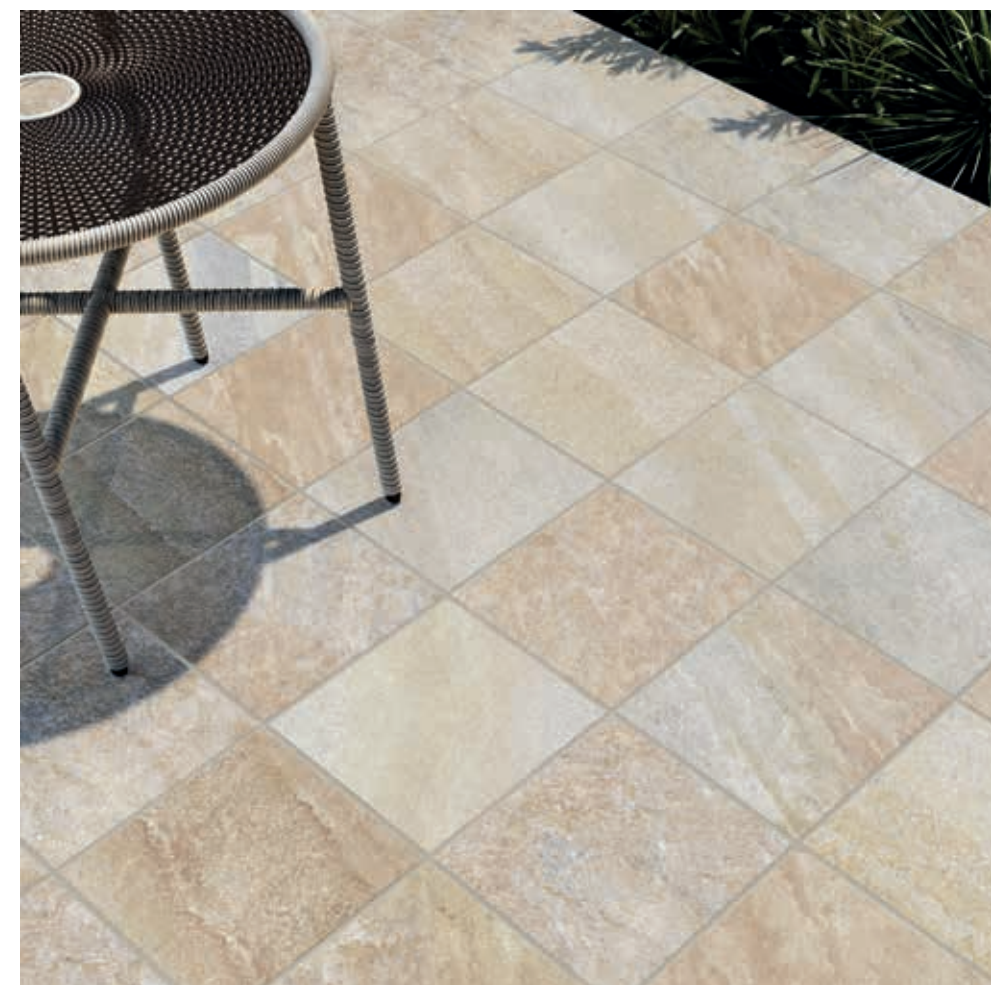

ANTHRACITE
30x120 (12"x48") - 60x120 (24"x48")

aran anthracite

MIDLAKE

STONE EFFECT

ARDESIA
22,5x45,4 (8^{7/8}"x17^{7/8}") K2 20mm -
22,5x22,5 (8^{7/8}"x8^{7/8}") K2 20mm

QUARTZBEIGE
60x90 (24"x36") K2 20mm
ANG. INT. BORDO TORO
45x90 (18"x36") K2 20mm