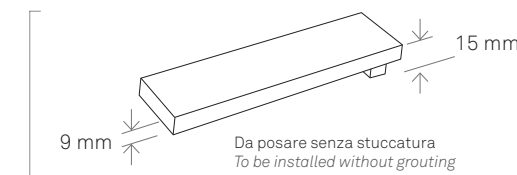

NOORD WHITE **V2**

MOSAICO ■ 30x30 (12"x12") RT 9 mm
(TESSERE: 4,8x4,8 - 1^{7/8}"x1^{7/8}")

LISTELLO UP ■ 9,7x60 (3^{7/8}"x24") RT 9 mm

DECORO DOCKS
■ 30x60 (12"x24") RT 9 mm

La tecnologia **Natural R10** porta il grado di finitura a un nuovo livello: all'alto coefficiente di attrito si aggiunge la morbidezza e praticità della superficie liscia. Proprietà fondamentali come la capacità antiscivolo, la resistenza all'usura e agli agenti atmosferici si combinano a caratteristiche estetiche tipiche dell'interior design più sofisticato. Con questa doppia anima, la finitura regala una spinta progettuale inedita ai pavimenti in gres porcellanato, assicurando performance antiscivolo e semplicità di gestione della superficie: oggi, più che mai, in perfetta sintonia e corrispondenza con le esigenze per gli spazi coperti di ogni genere. /