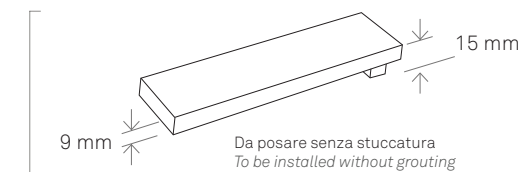

BRYSTONE AVANA V2

MOSAICO ● 30x30 (12"x12") RT 9 mm
(TESSERE: 2,8x2,8 - 1 1/8"x1 1/8")

LISTELLO UP ● 9,7x60 (3 7/8"x24") RT 9 mm

ARAN

■ 60x120 (24"x48") RT 9 mm
▲ 60x120 (24"x48") RT K2 20 mm

■ 30x120 (12"x48") RT 9 mm